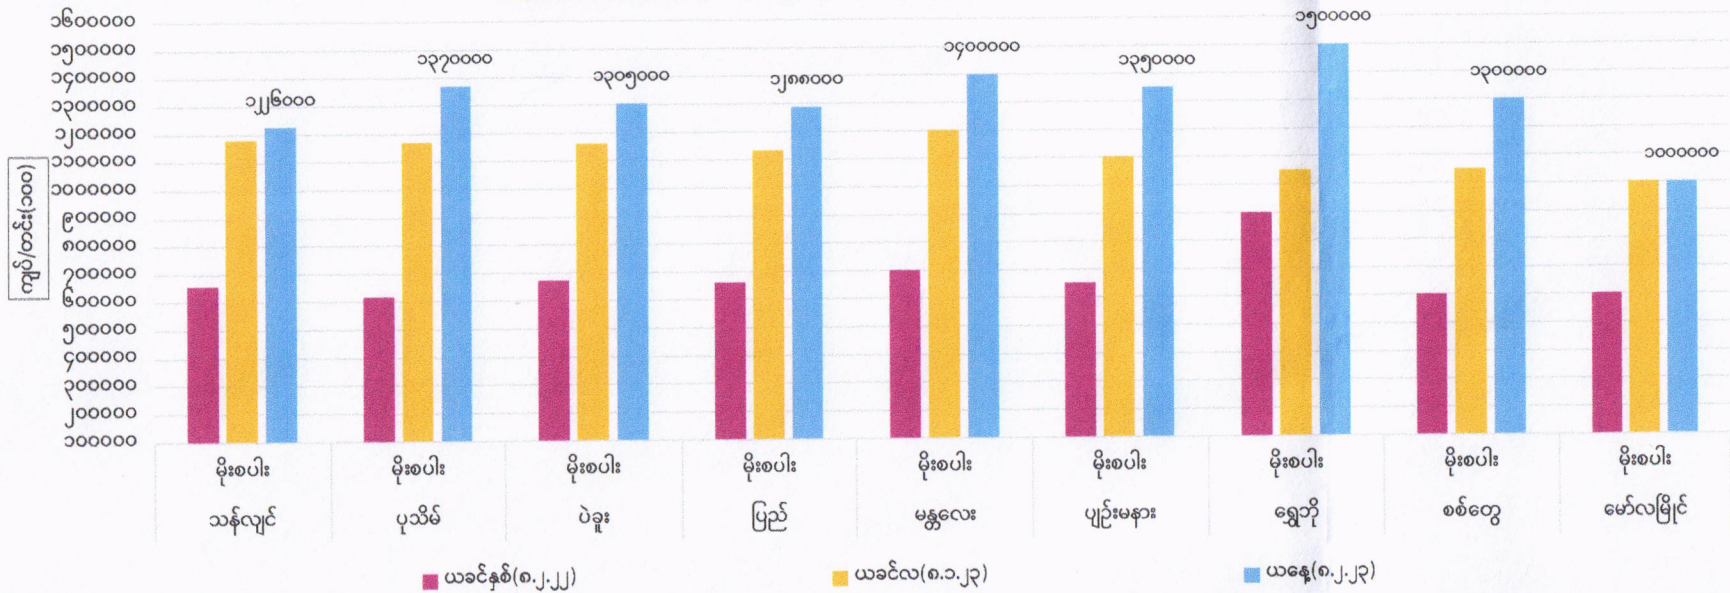

တိုင်းဒေသကြီး/ပြည်နယ်များရှိ ဧည့်မထစပါးသစ် တင်း(၁၀၀)ဈေးနှုန်းများ

တိုင်းဒေသကြီး/ပြည်နယ်များရှိ ဧည့်မထဆန်သစ် တစ်အိတ်ဈေးနှုန်းများ

တိုင်းဒေသကြီး/ပြည်နယ်များရှိ ဧည့်သည်ဆန်ဟောင်း တစ်အိတ်ဈေးနှုန်းများ

စီးပွားရေးနှင့်ကူးသန်းရောင်းဝယ်ရေးဝန်ကြီးဌာန
တိုင်းဒေသကြီးနှင့်ပြည်နယ်အလိုက် ဧည့်မထစပါး ၄၆ ပေါင်ကိုက် တင်း(၁၀၀)ဈေးနှုန်းနှင့်
ဧည့်မထဆန်အလတ်စ တစ်တင်းခွဲဝင် တစ်အိတ်ဈေးနှုန်း (၈.၂.၂၀၂၃)

စဉ်	တိုင်းဒေသကြီး/ ပြည်နယ်	မြို့နယ်	စပါး အမျိုးအစား	စပါးတင်း(၁၀၀)/ ကျပ်			ဆန် အမျိုးအစား	ဆန်ဈေး(၁)အိတ်/ကျပ်		
				ယခင်နှစ်	ယခင်လ	ယနေ့		ယခင်နှစ်	ယခင်လ	ယနေ့
၁	ရန်ကုန်	သန်လျင်	မနောသုခ(မိုးသစ်)	၆၅၇၀၀၀	၁၁၇၉၀၀၀	၁၂၂၆၀၀၀	မနောသုခ(မိုးသစ်)	၂၃၅၀၀	၄၃၂၀၀	၄၈၅၀၀
၂	ဧရာဝတီ	ပုသိမ်	မနောသုခ(မိုးသစ်)	၆၁၆၀၀၀	၁၁၆၈၀၀၀	၁၃၇၀၀၀၀	မနောသုခ(မိုးသစ်)	၂၃၀၀၀	၄၃၀၀၀	၅၁၀၀၀
၃	ပဲခူး	ပဲခူး	မနောသုခ(မိုးသစ်)	၆၇၁၀၀၀	၁၁၆၀၀၀၀	၁၃၀၅၀၀၀	မနောသုခ(မိုးသစ်)	၂၄၀၀၀	၄၃၀၀၀	၅၀၀၀၀
		ပြည်	ရတနာတိုး(မိုးသစ်)	၆၆၀၀၀၀	၁၁၃၀၀၀၀	၁၂၈၈၀၀၀	ရတနာတိုး(မိုးသစ်)	၂၃၅၀၀	၄၁၅၀၀	၄၈၅၀၀
၄	မန္တလေး	မန္တလေး	မနောသုခ(မိုးသစ်)	၇၀၀၀၀၀	၁၂၀၀၀၀၀	၁၄၀၀၀၀၀	မနောသုခ(မိုးသစ်)	၂၈၀၀၀	၄၃၀၀၀	၅၁၀၀၀
		ပျဉ်းမနား	မနောသုခ(မိုးဟောင်း)				မနောသုခ(မိုးဟောင်း)	၃၅၀၀၀	၅၃၀၀၀	၅၈၀၀၀
			မနောသုခ(မိုးသစ်)	၆၅၀၀၀၀	၁၁၀၀၀၀၀	၁၃၅၀၀၀၀	မနောသုခ(မိုးသစ်)	၂၆၀၀၀	၄၅၀၀၀	၅၆၀၀၀
၅	စစ်ကိုင်း	ရွှေဘို	ဧရာမင်း(မိုးဟောင်း)	၁၂၅၀၀၀၀			ဧရာမင်း(မိုးဟောင်း)	၅၃၀၀၀	၆၅၀၀၀	၆၅၀၀၀
			ဧရာမင်း(မိုးသစ်)	၉၀၀၀၀၀	၁၀၅၀၀၀၀	၁၅၀၀၀၀၀	ဧရာမင်း(မိုးသစ်)	၄၀၀၀၀	၄၅၀၀၀	၆၀၀၀၀
၆	ရခိုင်ပြည်နယ်	စစ်တွေ	ရွှေဝါထွန်း(မိုးသစ်)	၆၀၀၀၀၀	၁၀၅၀၀၀၀	၁၃၀၀၀၀၀	ရွှေဝါထွန်း(မိုးသစ်)	၂၅၀၀၀	၄၄၀၀၀	၅၀၀၀၀
၇	မွန်	မော်လမြိုင်	ဇီယာ(မိုးသစ်)	၆၀၀၀၀၀	၁၀၀၀၀၀၀	၁၀၀၀၀၀၀	ဇီယာ(မိုးသစ်)	၂၅၅၀၀	၃၈၅၀၀	၄၀၀၀၀

FOB ရန်ကုန်နှင့် နိုင်ငံတကာဆန်ဈေးနှုန်းများ (၁.၂.၂၀၂၃)

USD/MT

စဉ်	နိုင်ငံ	၁၀၀%	၅%	၁၀%	၁၅%	၂၅%	ပေါင်းဆန်	B 1-2	B 2-3-4	Sources
၁	ထိုင်း	၅၂၆	၅၁၁	-	-	၅၀၀	၅၁၇	-	-	thairiceexporters.or.th
၂	ဗီယက်နမ်	-	၄၅၈-၄၆၂	-	-	၄၃၈-၄၄၂	-	-	-	thairiceexporters.or.th
၃	အိန္ဒိယ	-	၄၄၀-၄၄၄	-	-	၄၂၇-၄၃၁	၃၉၅-၃၉၉	-	-	thairiceexporters.or.th
၄	ပါကစ္စတန်	-	၄၈၃-၄၈၇	-	-	၄၅၈-၄၆၂	၄၉၆-၅၀၀	-	-	thairiceexporters.or.th
၅	FOB ရန်ကုန်	-	၄၂၅-၄၃၀	၄၂၀-၄၂၅	၄၁၅-၄၂၀	၄၀၅-၄၁၀	၅၀၀-၅၂၀	၃၆၀-၃၆၅		မြန်မာနိုင်ငံဆန်စပါးအသင်းချုပ်