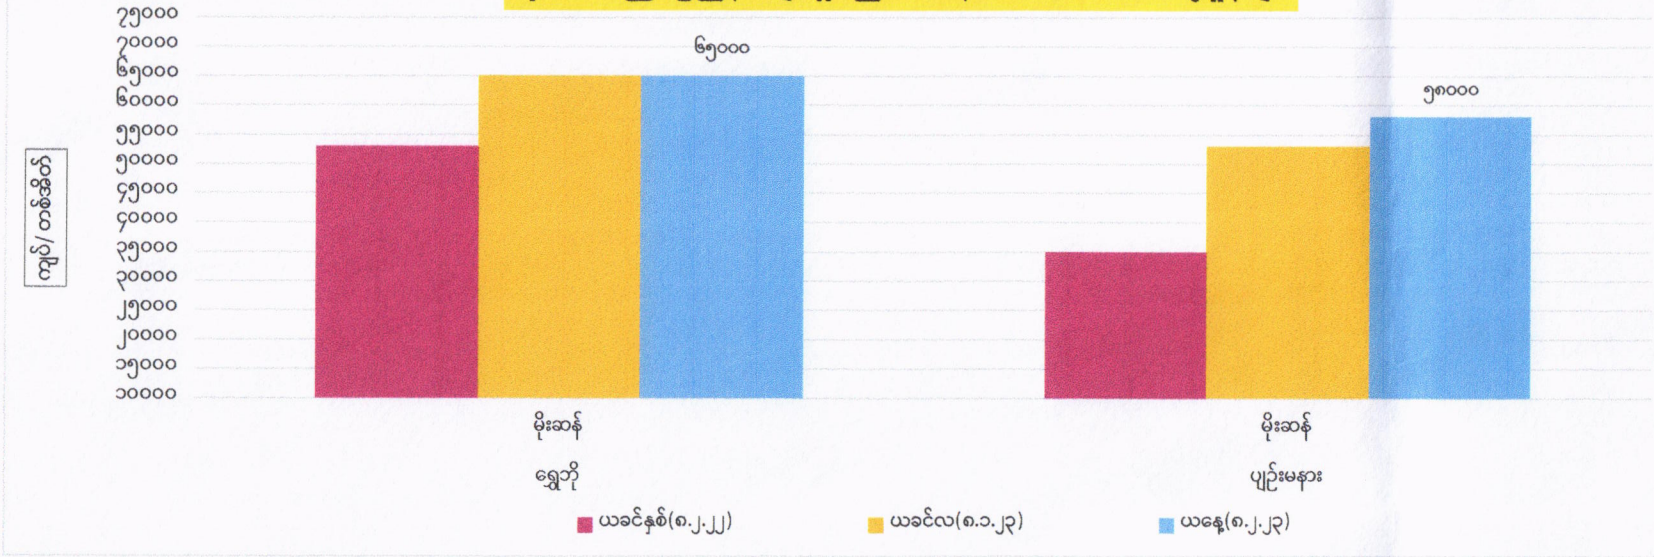

တိုင်းဒေသကြီး/ပြည်နယ်များရှိ ဧည့်မထစပါးသစ် တင်း(၁၀၀)ဈေးနှုန်းများ

တိုင်းဒေသကြီး/ပြည်နယ်များရှိ ဧည့်မထဆန်သစ် တစ်အိတ်ဈေးနှုန်းများ

တိုင်းဒေသကြီး/ပြည်နယ်များရှိ ဧည့်သည်ဆန်ဟောင်း တစ်အိတ်ဈေးနှုန်းများ

စီးပွားရေးနှင့်ကူးသန်းရောင်းဝယ်ရေးဝန်ကြီးဌာန
တိုင်းဒေသကြီးနှင့်ပြည်နယ်အလိုက် ဧည့်မထစပါး ၄၆ ပေါင်ကိုက် တင်း(၁၀၀)ဈေးနှုန်းနှင့်
ဧည့်မထဆန်အလတ်စ တစ်တင်းခွဲဝင် တစ်အိတ်ဈေးနှုန်း (၈.၂.၂၀၂၃)

စဉ်	တိုင်းဒေသကြီး/ ပြည်နယ်	မြို့နယ်	စပါး အမျိုးအစား	စပါးတင်း(၁၀၀)/ ကျပ်			ဆန် အမျိုးအစား	ဆန်ဈေး(၁)အိတ်/ကျပ်		
				ယခင်နှစ်	ယခင်လ	ယနေ့		ယခင်နှစ်	ယခင်လ	ယနေ့
၁	ရန်ကုန်	သန်လျင်	မနောသုခ(မိုးသစ်)	၆၅၇၀၀၀	၁၁၇၉၀၀၀	၁၂၂၆၀၀၀	မနောသုခ(မိုးသစ်)	၂၃၅၀၀	၄၃၂၀၀	၄၈၅၀၀
၂	ဧရာဝတီ	ပုသိမ်	မနောသုခ(မိုးသစ်)	၆၁၆၀၀၀	၁၁၆၈၀၀၀	၁၃၇၀၀၀၀	မနောသုခ(မိုးသစ်)	၂၃၀၀၀	၄၃၀၀၀	၅၁၀၀၀
၃	ပဲခူး	ပဲခူး	မနောသုခ(မိုးသစ်)	၆၇၁၀၀၀	၁၁၆၀၀၀၀	၁၃၀၅၀၀၀	မနောသုခ(မိုးသစ်)	၂၄၀၀၀	၄၃၀၀၀	၅၀၀၀၀
		ပြည်	ရတနာတိုး(မိုးသစ်)	၆၆၀၀၀၀	၁၁၃၀၀၀၀	၁၂၈၈၀၀၀	ရတနာတိုး(မိုးသစ်)	၂၃၅၀၀	၄၁၅၀၀	၄၈၅၀၀
၄	မန္တလေး	မန္တလေး	မနောသုခ(မိုးသစ်)	၇၀၀၀၀၀	၁၂၀၀၀၀၀	၁၄၀၀၀၀၀	မနောသုခ(မိုးသစ်)	၂၈၀၀၀	၄၃၀၀၀	၅၁၀၀၀
		ပျဉ်းမနား	မနောသုခ(မိုးဟောင်း)				မနောသုခ(မိုးဟောင်း)	၃၅၀၀၀	၅၃၀၀၀	၅၈၀၀၀
			မနောသုခ(မိုးသစ်)	၆၅၀၀၀၀	၁၁၀၀၀၀၀	၁၃၅၀၀၀၀	မနောသုခ(မိုးသစ်)	၂၆၀၀၀	၄၅၀၀၀	၅၆၀၀၀
၅	စစ်ကိုင်း	ရွှေဘို	ဧရာမင်း(မိုးဟောင်း)	၁၂၅၀၀၀၀			ဧရာမင်း(မိုးဟောင်း)	၅၃၀၀၀	၆၅၀၀၀	၆၅၀၀၀
			ဧရာမင်း(မိုးသစ်)	၉၀၀၀၀၀	၁၀၅၀၀၀၀	၁၅၀၀၀၀၀	ဧရာမင်း(မိုးသစ်)	၄၀၀၀၀	၄၅၀၀၀	၆၀၀၀၀
၆	ရခိုင်ပြည်နယ်	စစ်တွေ	ရွှေဝါထွန်း(မိုးသစ်)	၆၀၀၀၀၀	၁၀၅၀၀၀၀	၁၃၀၀၀၀၀	ရွှေဝါထွန်း(မိုးသစ်)	၂၅၀၀၀	၄၄၀၀၀	၅၀၀၀၀
၇	မွန်	မော်လမြိုင်	ဇီယာ(မိုးသစ်)	၆၀၀၀၀၀	၁၀၀၀၀၀၀	၁၀၀၀၀၀၀	ဇီယာ(မိုးသစ်)	၂၅၅၀၀	၃၈၅၀၀	၄၀၀၀၀

FOB ရန်ကုန်နှင့် နိုင်ငံတကာဆန်ဈေးနှုန်းများ (၁.၂.၂၀၂၃)

USD/MT

စဉ်	နိုင်ငံ	၁၀၀%	၅%	၁၀%	၁၅%	၂၅%	ပေါင်းဆန်	B 1-2	B 2-3-4	Sources
၁	ထိုင်း	၅၂၆	၅၁၁	-	-	၅၀၀	၅၁၇	-	-	thairiceexporters.or.th
၂	ဗီယက်နမ်	-	၄၅၈-၄၆၂	-	-	၄၃၈-၄၄၂	-	-	-	thairiceexporters.or.th
၃	အိန္ဒိယ	-	၄၄၀-၄၄၄	-	-	၄၂၇-၄၃၁	၃၉၅-၃၉၉	-	-	thairiceexporters.or.th
၄	ပါကစ္စတန်	-	၄၈၃-၄၈၇	-	-	၄၅၈-၄၆၂	၄၉၆-၅၀၀	-	-	thairiceexporters.or.th
၅	FOB ရန်ကုန်	-	၄၂၅-၄၃၀	၄၂၀-၄၂၅	၄၁၅-၄၂၀	၄၀၅-၄၁၀	၅၀၀-၅၂၀	၃၆၀-၃၆၅		မြန်မာနိုင်ငံဆန်စပါးအသင်းချုပ်