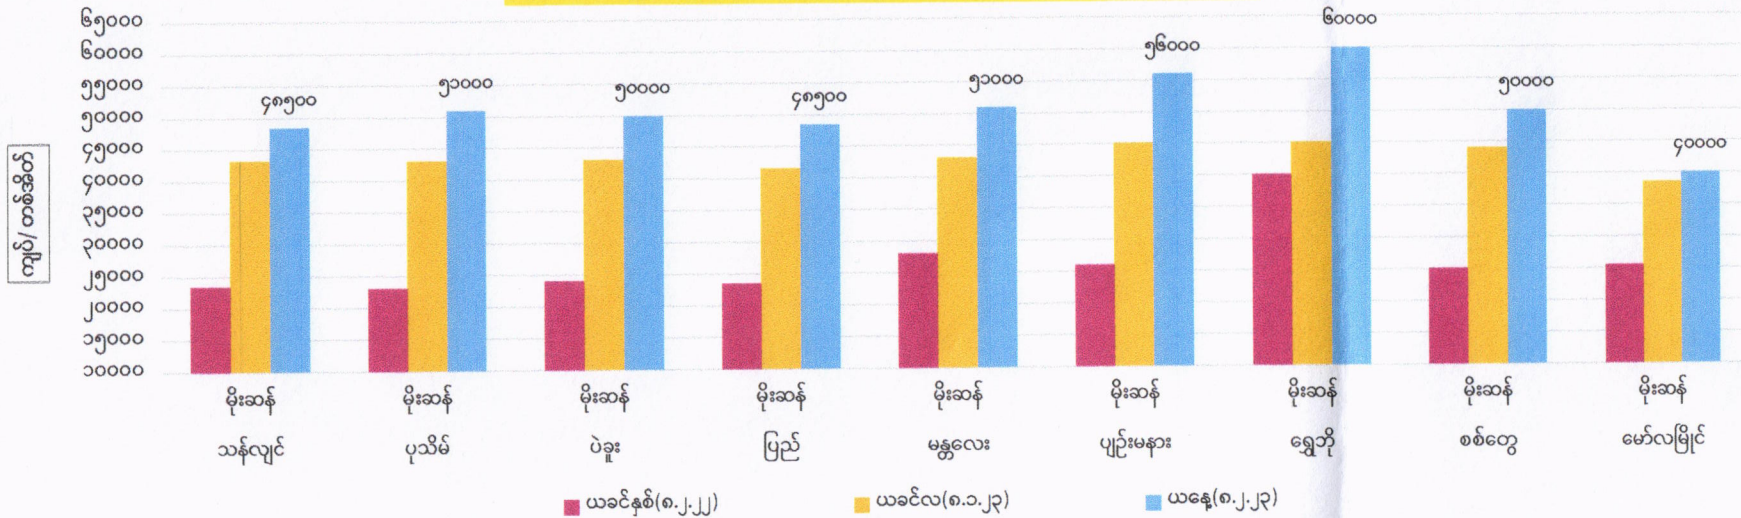

တိုင်းဒေသကြီး/ပြည်နယ်များရှိ ဧည့်မထစပါးသစ် တင်း(၁၀၀)ဈေးနှုန်းများ

တိုင်းဒေသကြီး/ပြည်နယ်များရှိ ဧည့်မထဆန်သစ် တစ်အိတ်ဈေးနှုန်းများ

တိုင်းဒေသကြီး/ပြည်နယ်များရှိ ဧည့်သည်ဆန်ဟောင်း တစ်အိတ်ဈေးနှုန်းများ

စီးပွားရေးနှင့်ကူးသန်းရောင်းဝယ်ရေးဝန်ကြီးဌာန
တိုင်းဒေသကြီးနှင့်ပြည်နယ်အလိုက် ဧည့်မထစပါး ၄၆ ပေါင်ကိုက် တင်း(၁၀၀)ဈေးနှုန်းနှင့်
ဧည့်မထဆန်အလတ်စ တစ်တင်းခွဲဝင် တစ်အိတ်ဈေးနှုန်း (၈.၂.၂၀၂၃)

စဉ်	တိုင်းဒေသကြီး/ ပြည်နယ်	မြို့နယ်	စပါး အမျိုးအစား	စပါးတင်း(၁၀၀)/ ကျပ်			ဆန် အမျိုးအစား	ဆန်ဈေး(၁)အိတ်/ကျပ်		
				ယခင်နှစ်	ယခင်လ	ယနေ့		ယခင်နှစ်	ယခင်လ	ယနေ့
၁	ရန်ကုန်	သန်လျင်	မနောသုခ(မိုးသစ်)	၆၅၇၀၀၀	၁၁၇၉၀၀၀	၁၂၂၆၀၀၀	မနောသုခ(မိုးသစ်)	၂၃၅၀၀	၄၃၂၀၀	၄၈၅၀၀
၂	ဧရာဝတီ	ပုသိမ်	မနောသုခ(မိုးသစ်)	၆၁၆၀၀၀	၁၁၆၈၀၀၀	၁၃၇၀၀၀၀	မနောသုခ(မိုးသစ်)	၂၃၀၀၀	၄၃၀၀၀	၅၁၀၀၀
၃	ပဲခူး	ပဲခူး	မနောသုခ(မိုးသစ်)	၆၇၁၀၀၀	၁၁၆၀၀၀၀	၁၃၀၅၀၀၀	မနောသုခ(မိုးသစ်)	၂၄၀၀၀	၄၃၀၀၀	၅၀၀၀၀
		ပြည်	ရတနာတိုး(မိုးသစ်)	၆၆၀၀၀၀	၁၁၃၀၀၀၀	၁၂၈၈၀၀၀	ရတနာတိုး(မိုးသစ်)	၂၃၅၀၀	၄၁၅၀၀	၄၈၅၀၀
၄	မန္တလေး	မန္တလေး	မနောသုခ(မိုးသစ်)	၇၀၀၀၀၀	၁၂၀၀၀၀၀	၁၄၀၀၀၀၀	မနောသုခ(မိုးသစ်)	၂၈၀၀၀	၄၃၀၀၀	၅၁၀၀၀
		ပျဉ်းမနား	မနောသုခ(မိုးဟောင်း)				မနောသုခ(မိုးဟောင်း)	၃၅၀၀၀	၅၃၀၀၀	၅၈၀၀၀
			မနောသုခ(မိုးသစ်)	၆၅၀၀၀၀	၁၁၀၀၀၀၀	၁၃၅၀၀၀၀	မနောသုခ(မိုးသစ်)	၂၆၀၀၀	၄၅၀၀၀	၅၆၀၀၀
၅	စစ်ကိုင်း	ရွှေဘို	ဧရာမင်း(မိုးဟောင်း)	၁၂၅၀၀၀၀			ဧရာမင်း(မိုးဟောင်း)	၅၃၀၀၀	၆၅၀၀၀	၆၅၀၀၀
			ဧရာမင်း(မိုးသစ်)	၉၀၀၀၀၀	၁၀၅၀၀၀၀	၁၅၀၀၀၀၀	ဧရာမင်း(မိုးသစ်)	၄၀၀၀၀	၄၅၀၀၀	၆၀၀၀၀
၆	ရခိုင်ပြည်နယ်	စစ်တွေ	ရွှေဝါထွန်း(မိုးသစ်)	၆၀၀၀၀၀	၁၀၅၀၀၀၀	၁၃၀၀၀၀၀	ရွှေဝါထွန်း(မိုးသစ်)	၂၅၀၀၀	၄၄၀၀၀	၅၀၀၀၀
၇	မွန်	မော်လမြိုင်	ဇီယာ(မိုးသစ်)	၆၀၀၀၀၀	၁၀၀၀၀၀၀	၁၀၀၀၀၀၀	ဇီယာ(မိုးသစ်)	၂၅၅၀၀	၃၈၅၀၀	၄၀၀၀၀

FOB ရန်ကုန်နှင့် နိုင်ငံတကာဆန်ဈေးနှုန်းများ (၁.၂.၂၀၂၃)

USD/MT

စဉ်	နိုင်ငံ	၁၀၀%	၅%	၁၀%	၁၅%	၂၅%	ပေါင်းဆန်	B 1-2	B 2-3-4	Sources
၁	ထိုင်း	၅၂၆	၅၁၁	-	-	၅၀၀	၅၁၇	-	-	thairiceexporters.or.th
၂	ဗီယက်နမ်	-	၄၅၈-၄၆၂	-	-	၄၃၈-၄၄၂	-	-	-	thairiceexporters.or.th
၃	အိန္ဒိယ	-	၄၄၀-၄၄၄	-	-	၄၂၇-၄၃၁	၃၉၅-၃၉၉	-	-	thairiceexporters.or.th
၄	ပါကစ္စတန်	-	၄၈၃-၄၈၇	-	-	၄၅၈-၄၆၂	၄၉၆-၅၀၀	-	-	thairiceexporters.or.th
၅	FOB ရန်ကုန်	-	၄၂၅-၄၃၀	၄၂၀-၄၂၅	၄၁၅-၄၂၀	၄၀၅-၄၁၀	၅၀၀-၅၂၀	၃၆၀-၃၆၅		မြန်မာနိုင်ငံဆန်စပါးအသင်းချုပ်